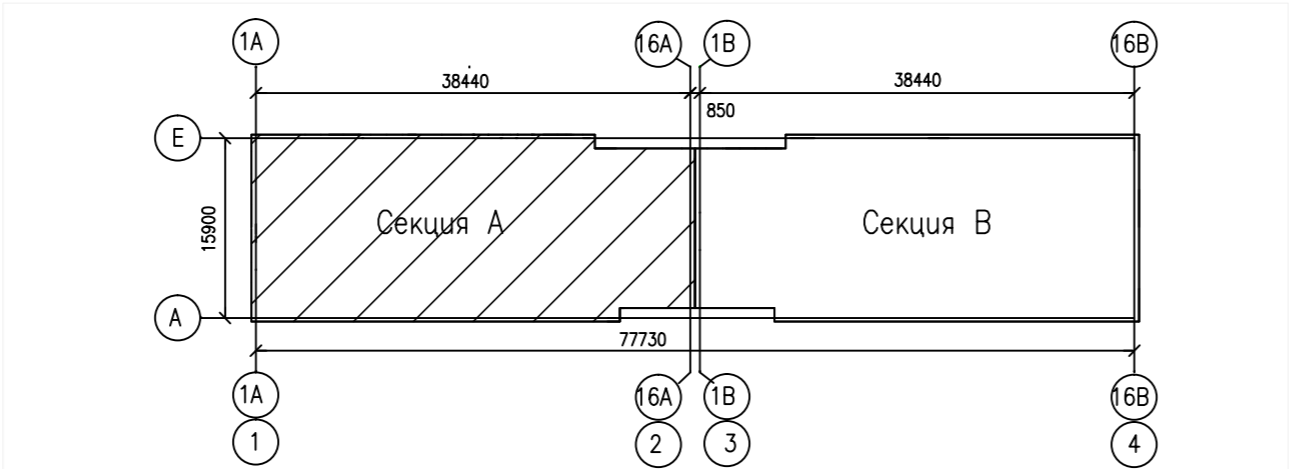

План 1 этажа, секция А

Согласовано			
Изм. № подл.	Изм. № подл.	Изм. № подл.	Изм. № подл.
Подп. и дата	Подп. и дата	Подп. и дата	Подп. и дата
Взам. инв. №	Взам. инв. №	Взам. инв. №	Взам. инв. №

A-10-14 - 04 ВК										
Ленинградская обл., Всеволожский район, Колтушское сельское поселение, д. Старая										
1	2	Изм.		03.16						
Изм.	Кол.уч.	Лист	№ док.	Подп.						
Разработал	Михайлова			01.15						
Н. контроль	Бучнева			01.15						
Жилой комплекс по пер. Школьный II очередь строительства Жилые дома поз. 4, 5, 6, 7, 8				<table border="1"> <tr> <th>Стадия</th> <th>Лист</th> <th>Листов</th> </tr> <tr> <td>Р</td> <td>8</td> <td></td> </tr> </table>	Стадия	Лист	Листов	Р	8	
Стадия	Лист	Листов								
Р	8									
Жилой дом №4 План 1 этажа Секция А				ООО "КСК"						
Копировал				A2 (594x420)						