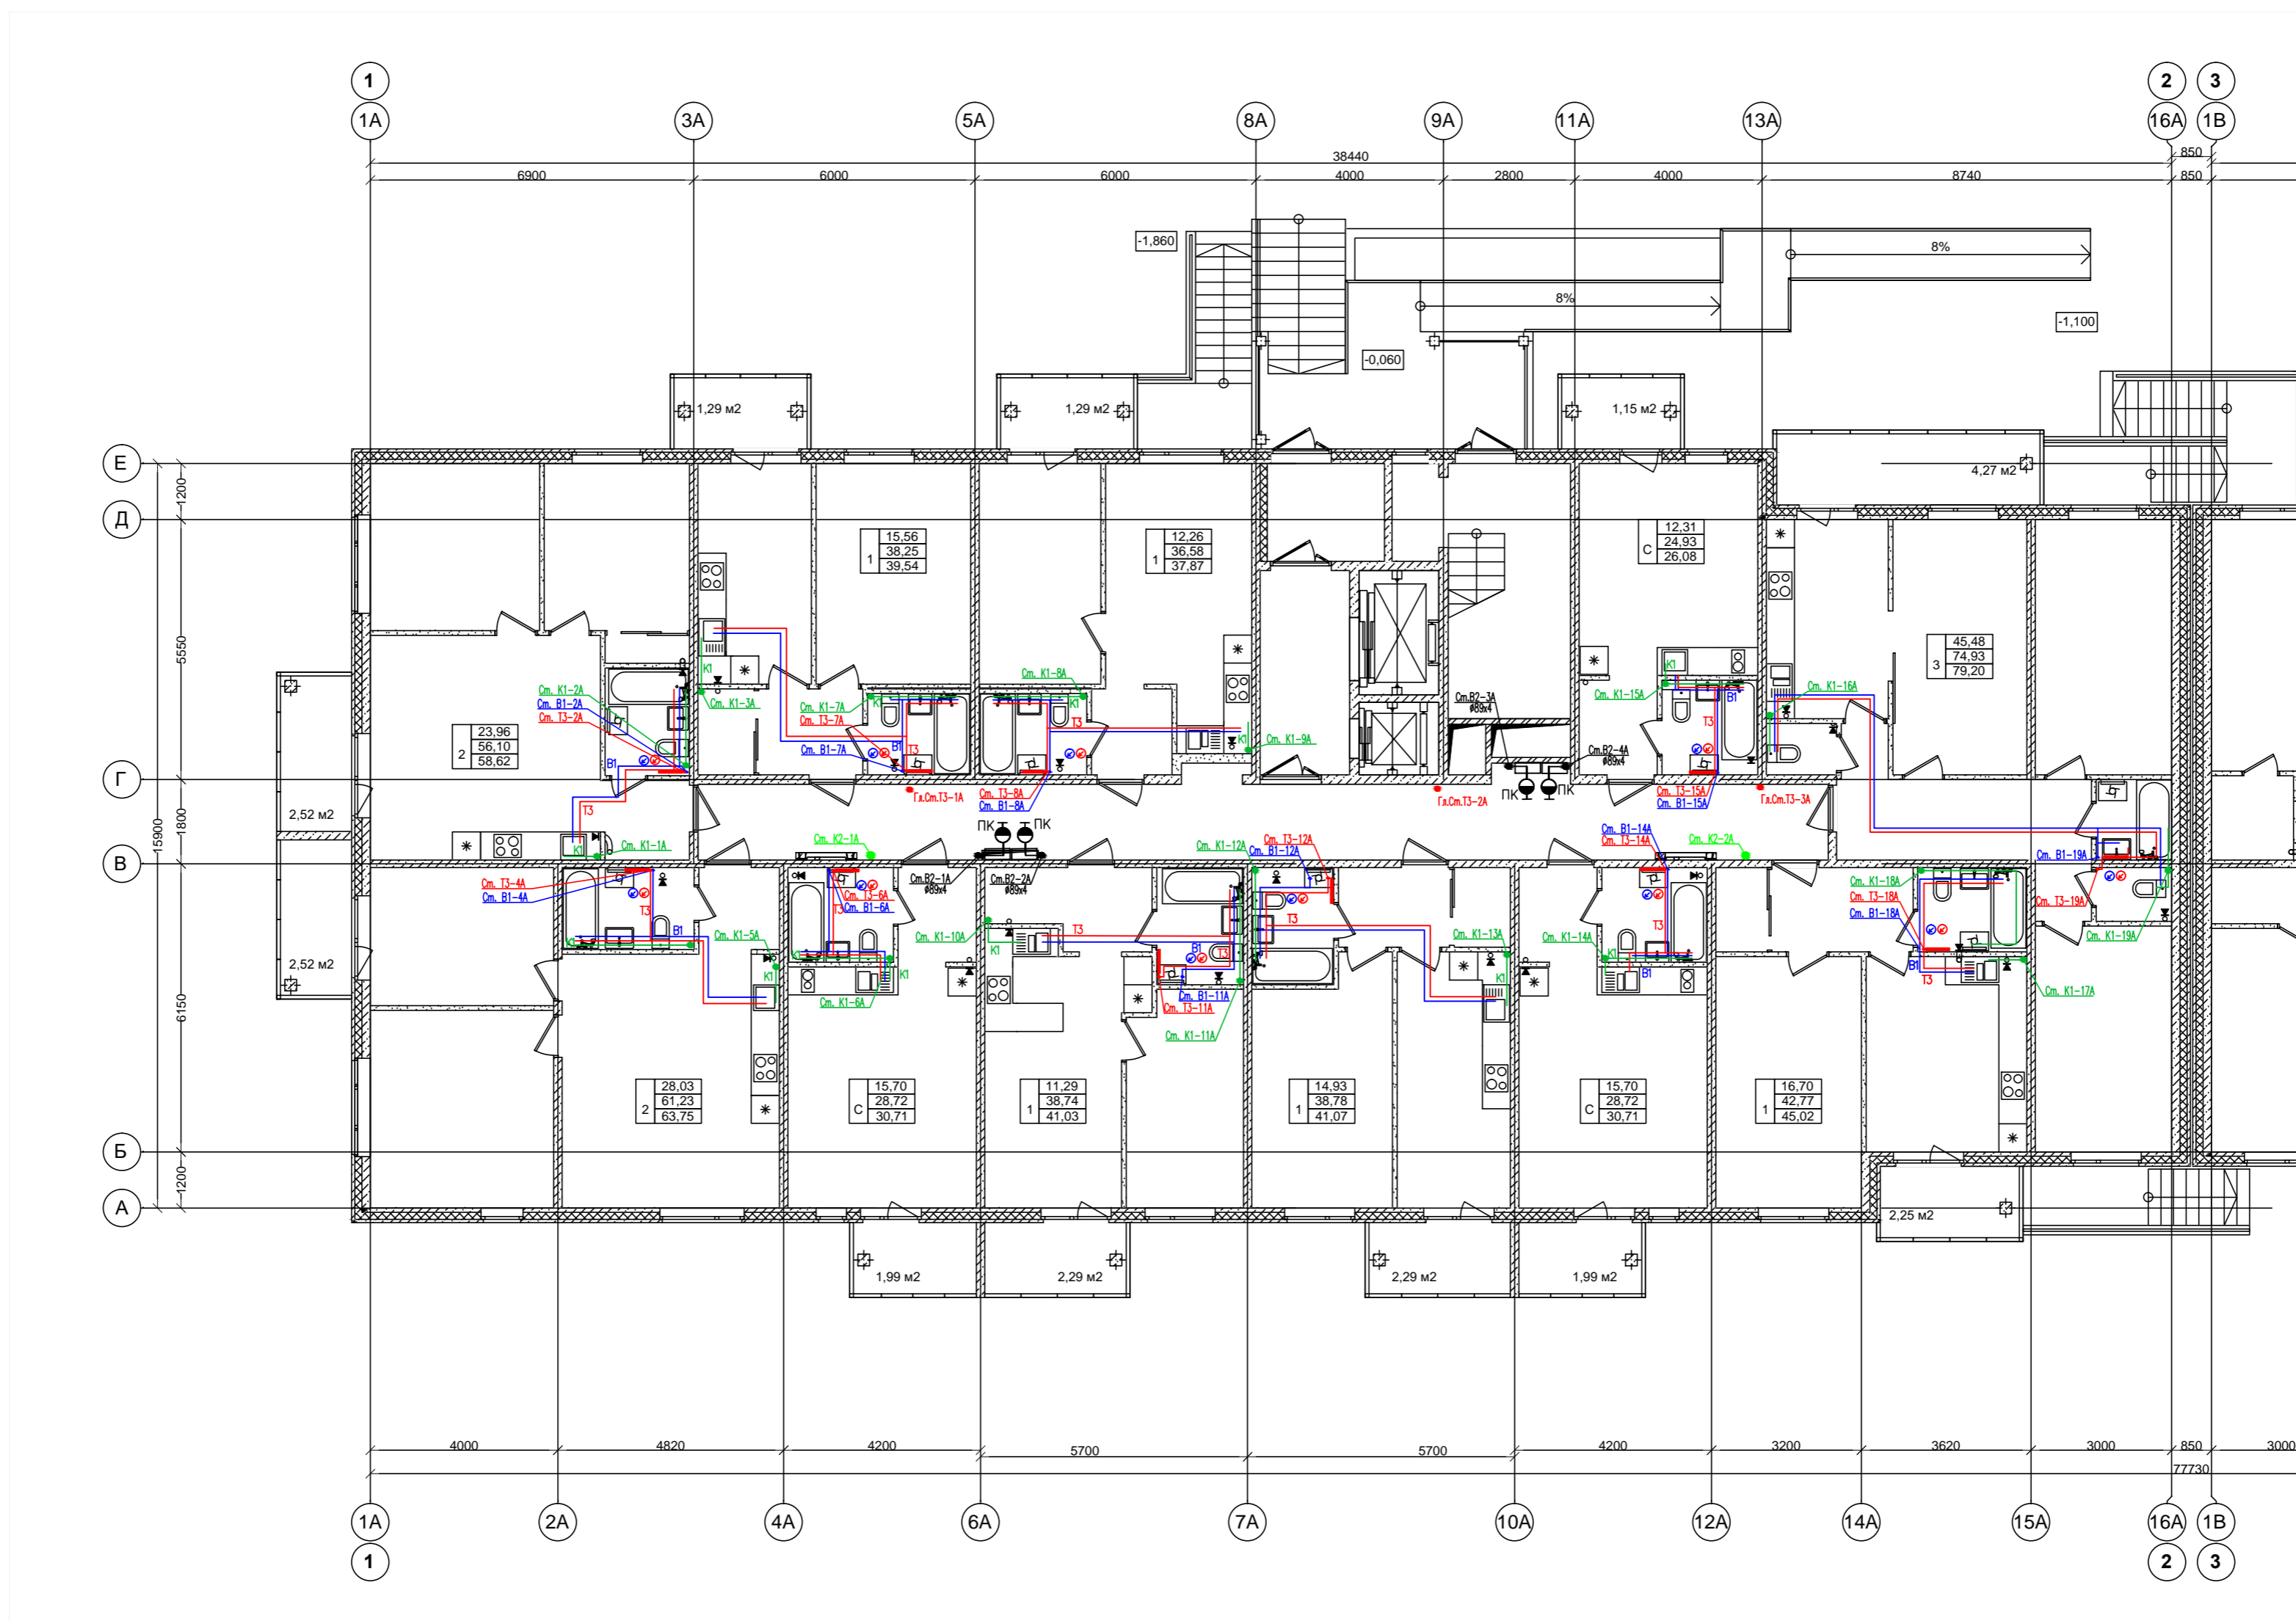

План 1 этажа, секция А

Согласовано			
Изм. № подл.	Изм. № подл.	Изм. № подл.	Изм. № подл.
Подп. и дата	Подп. и дата	Подп. и дата	Подп. и дата
Взам. инв. №	Взам. инв. №	Взам. инв. №	Взам. инв. №

A-10-14 - 04 ВК										
Ленинградская обл., Всеволожский район, Колтушское сельское поселение, д. Старая										
1	2	Изм.		03.16						
Изм.	Кол.уч.	Лист	№ док.	Подп.						
Разработал	Михайлова			01.15						
Н. контроль	Бучнева			01.15						
Жилой комплекс по пер. Школьный II очередь строительства Жилые дома поз. 4, 5, 6, 7, 8				<table border="1"> <tr> <th>Стадия</th> <th>Лист</th> <th>Листов</th> </tr> <tr> <td>Р</td> <td>8</td> <td></td> </tr> </table>	Стадия	Лист	Листов	Р	8	
Стадия	Лист	Листов								
Р	8									
Жилой дом №4 План 1 этажа Секция А				ООО "КСК"						
Копировал				A2 (594x420)						