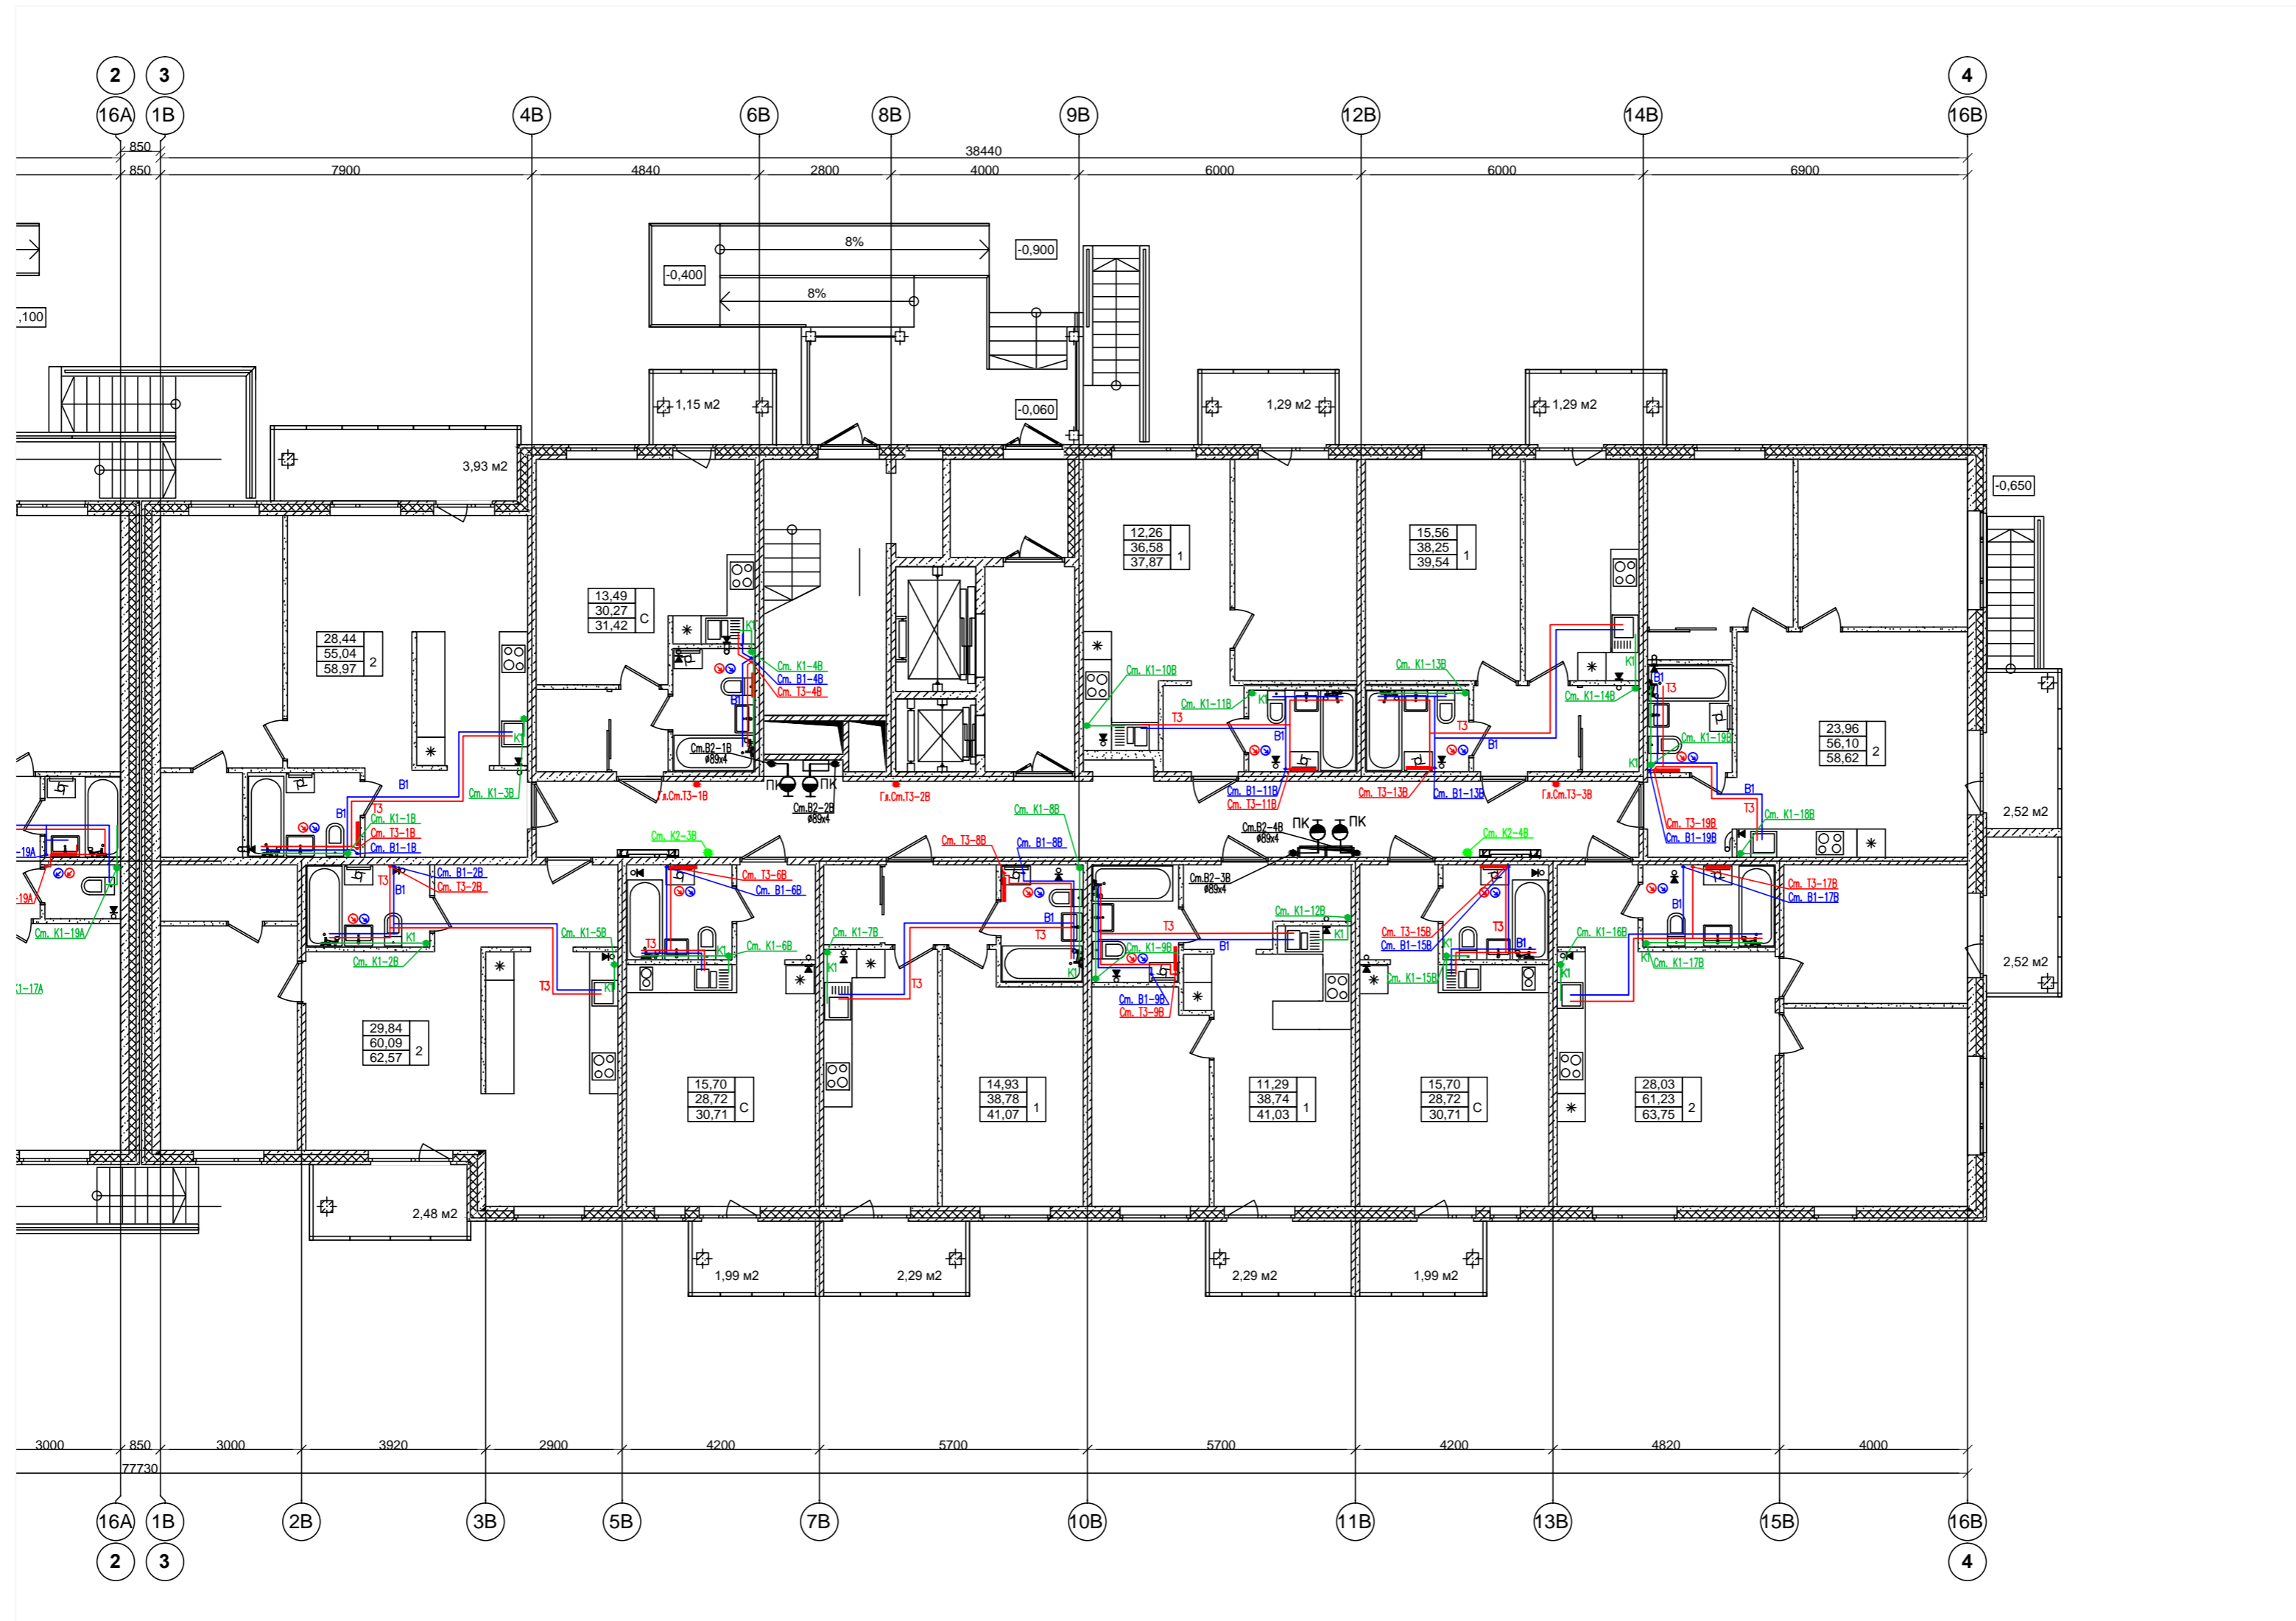

План 1 этажа, секция В

					А-10-14 - 04 ВК			
					Ленинградская обл., Всеволожский район, Колтушское сельское поселение, д. Старая			
1	2	Изм.			03.16			
Изм.	Кол.уч.	Лист	№ док.	Подп.	Дата			
Разработал	Михайлова				01.15	Жилой комплекс по пер. Школьный II очередь строительства Жилые дома поз. 4, 5, 6, 7, 8		
						Стадия	Лист	Листов
						Р	9	
						Жилой дом №4 План 1 этажа Секция В		
						ООО "КСК"		
						Копировал		
Н. контроль	Бучнева				01.15			