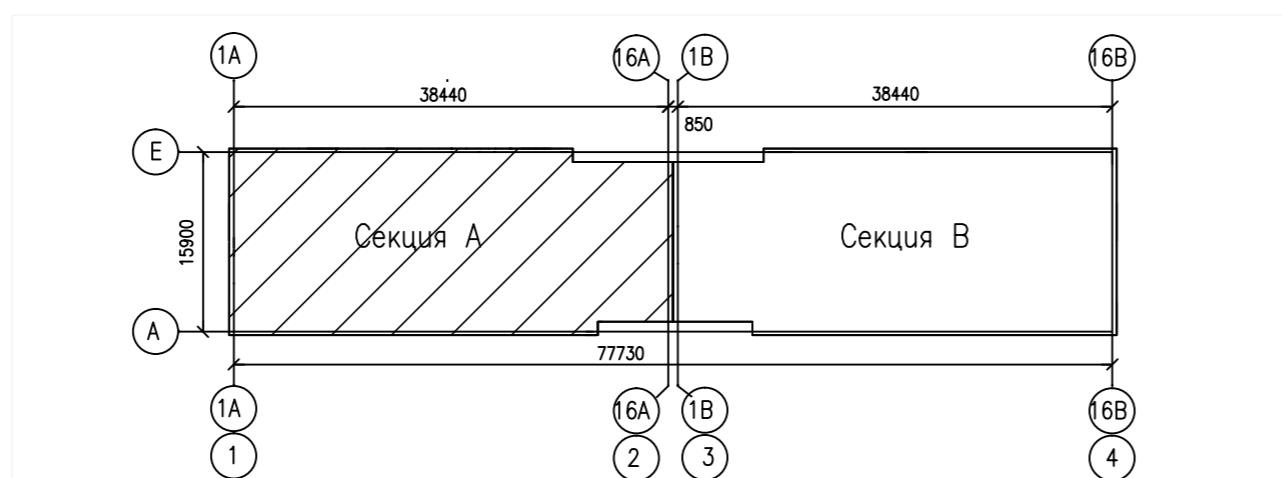

План 12 этажа, секция А

Согласовано	
Изм. № подл.	Взам. инв. №
Подп. и дата	

A-10-14 - 04 ВК										
Ленинградская обл., Всеволожский район, Колтушское сельское поселение, д. Старая										
1	2	Изм.		03.16						
Изм.	Кол.уч.	Лист	№ док.	Подп.						
Разработал	Михайлова			01.15						
Н. контроль	Бучнева			01.15						
Жилой комплекс по пер. Школьный II очередь строительства Жилые дома поз. 4, 5, 6, 7, 8				<table border="1"> <tr> <th>Стадия</th> <th>Лист</th> <th>Листов</th> </tr> <tr> <td>Р</td> <td>12</td> <td></td> </tr> </table>	Стадия	Лист	Листов	Р	12	
Стадия	Лист	Листов								
Р	12									
Жилой дом №4 План 12 этажа Секция А				ООО "КСК"						
Копировал				A2 (594x420)						