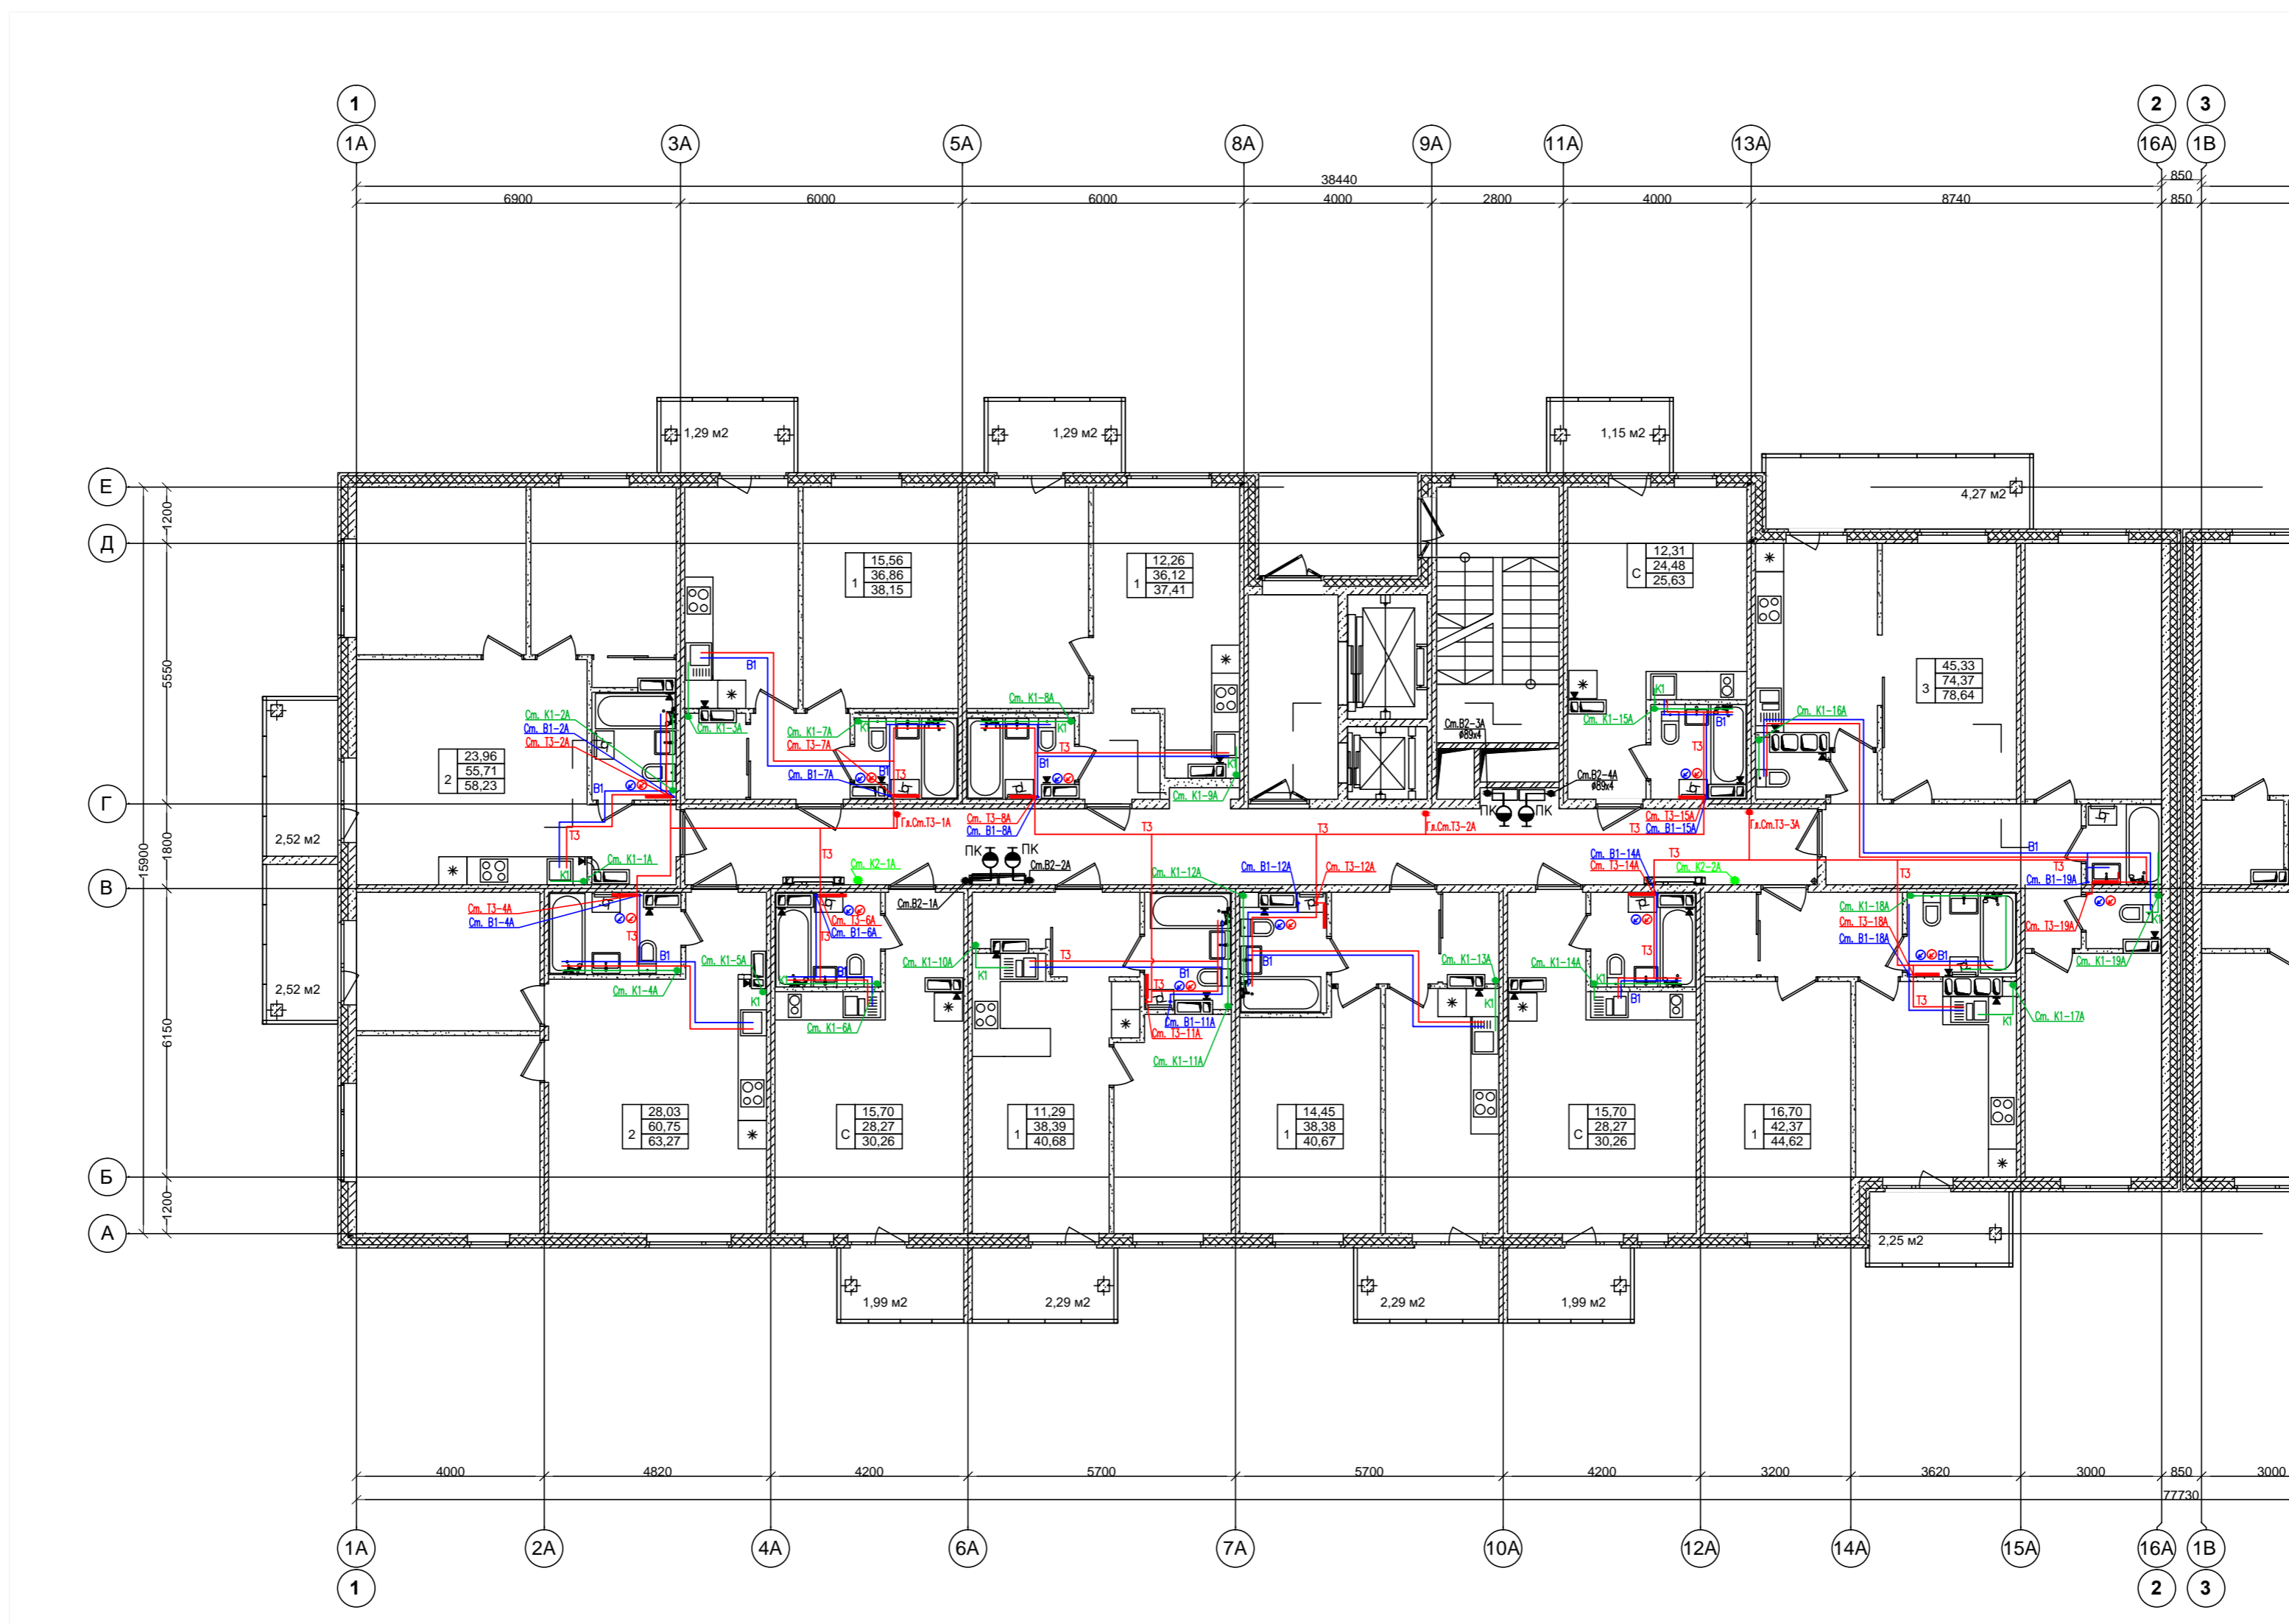

План 12 этажа, секция А

Согласовано	
Изм. № подл.	Взам. инв. №
Подп. и дата	

A-10-14 - 04 ВК										
Ленинградская обл., Всеволожский район, Колтушское сельское поселение, д. Старая										
1	2	Изм.		03.16						
Изм.	Кол.уч.	Лист	№ док.	Подп.						
Разработал	Михайлова			01.15						
Н. контроль	Бучнева			01.15						
Жилой комплекс по пер. Школьный II очередь строительства Жилые дома поз. 4, 5, 6, 7, 8				<table border="1"> <tr> <th>Стадия</th> <th>Лист</th> <th>Листов</th> </tr> <tr> <td>Р</td> <td>12</td> <td></td> </tr> </table>	Стадия	Лист	Листов	Р	12	
Стадия	Лист	Листов								
Р	12									
Жилой дом №4 План 12 этажа Секция А				ООО "КСК"						
Копировал				A2 (594x420)						