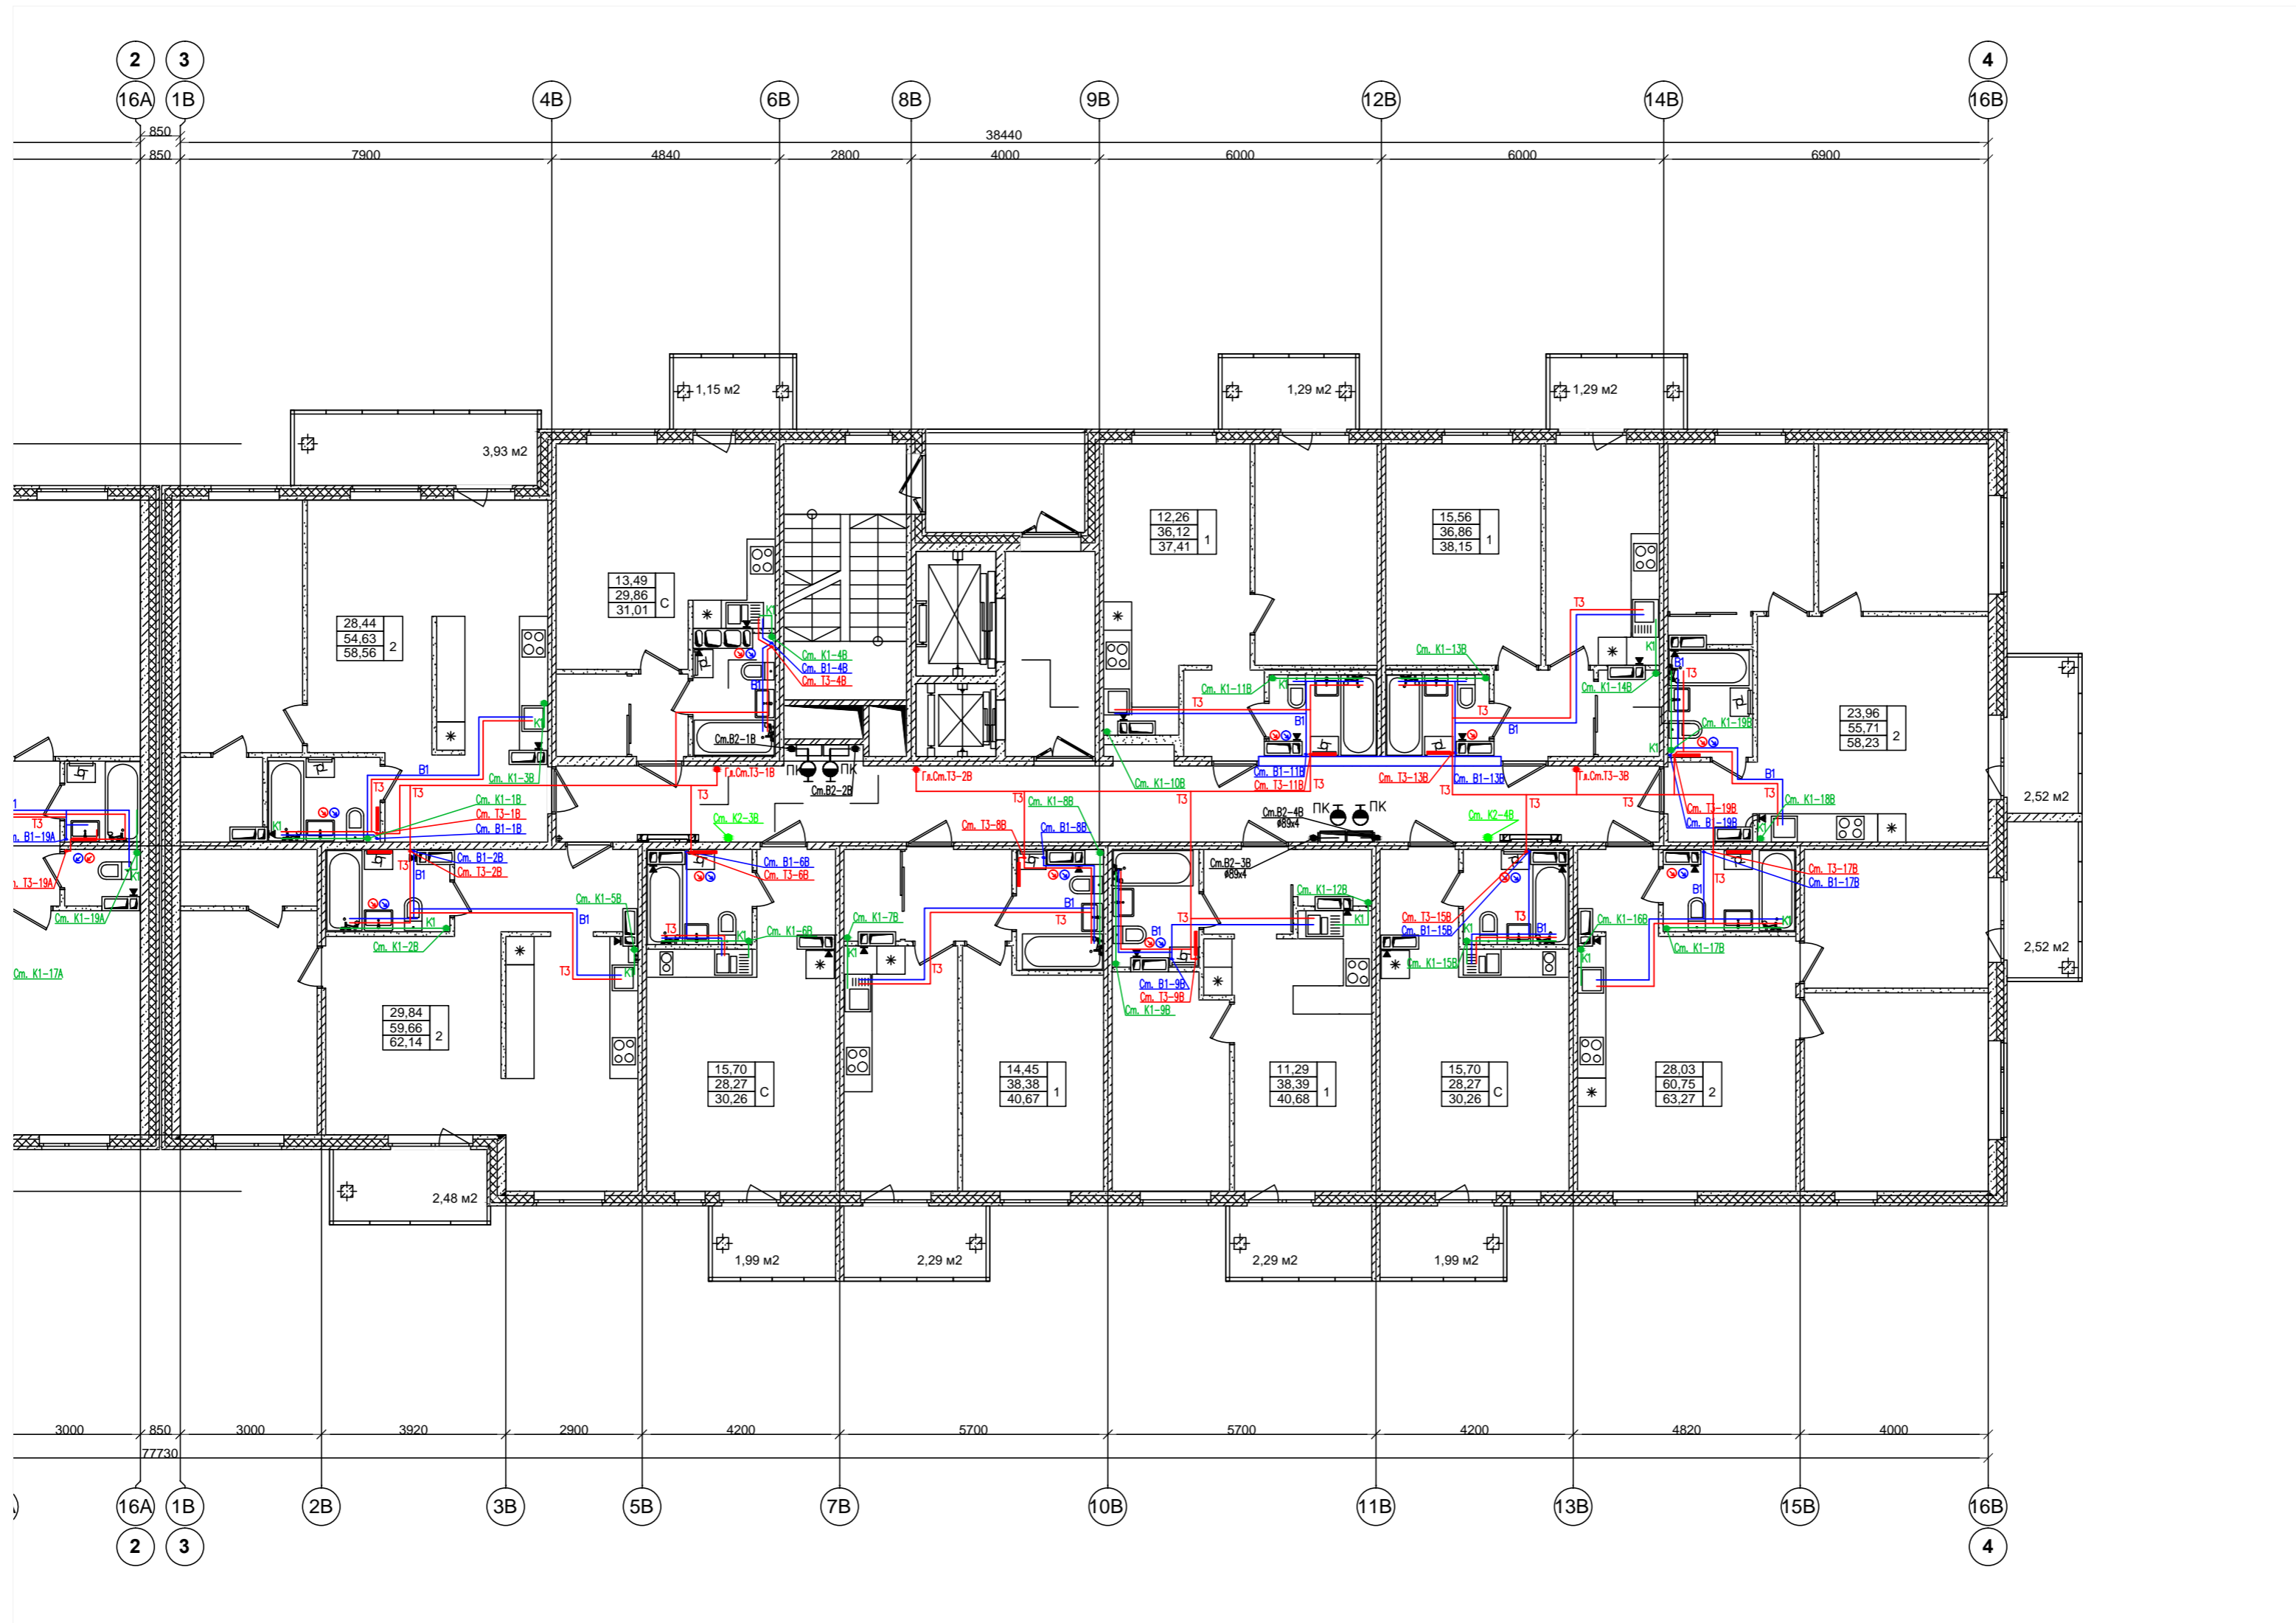

План 12 этажа, секция В

Согласовано			
Изм. № подл.	Взам. инв. №	Подп. и дата	

A-10-14 - 04 ВК								
Ленинградская обл., Всеволожский район, Колтушское сельское поселение, д. Старая								
1	2	Изм.			03.16			
Изм.	Кол.уч.	Лист	№ док.	Подп.	Дата			
Разработал	Михайлова				01.15			
Жилой комплекс по пер. Школьный II очередь строительства Жилые дома поз. 4, 5, 6, 7, 8						Стадия	Лист	Листов
						P	13	
Жилой дом №4 План 12 этажа Секция В						ООО "КСК"		
Н. контроль						Копировал		
Бучнева						01.15		