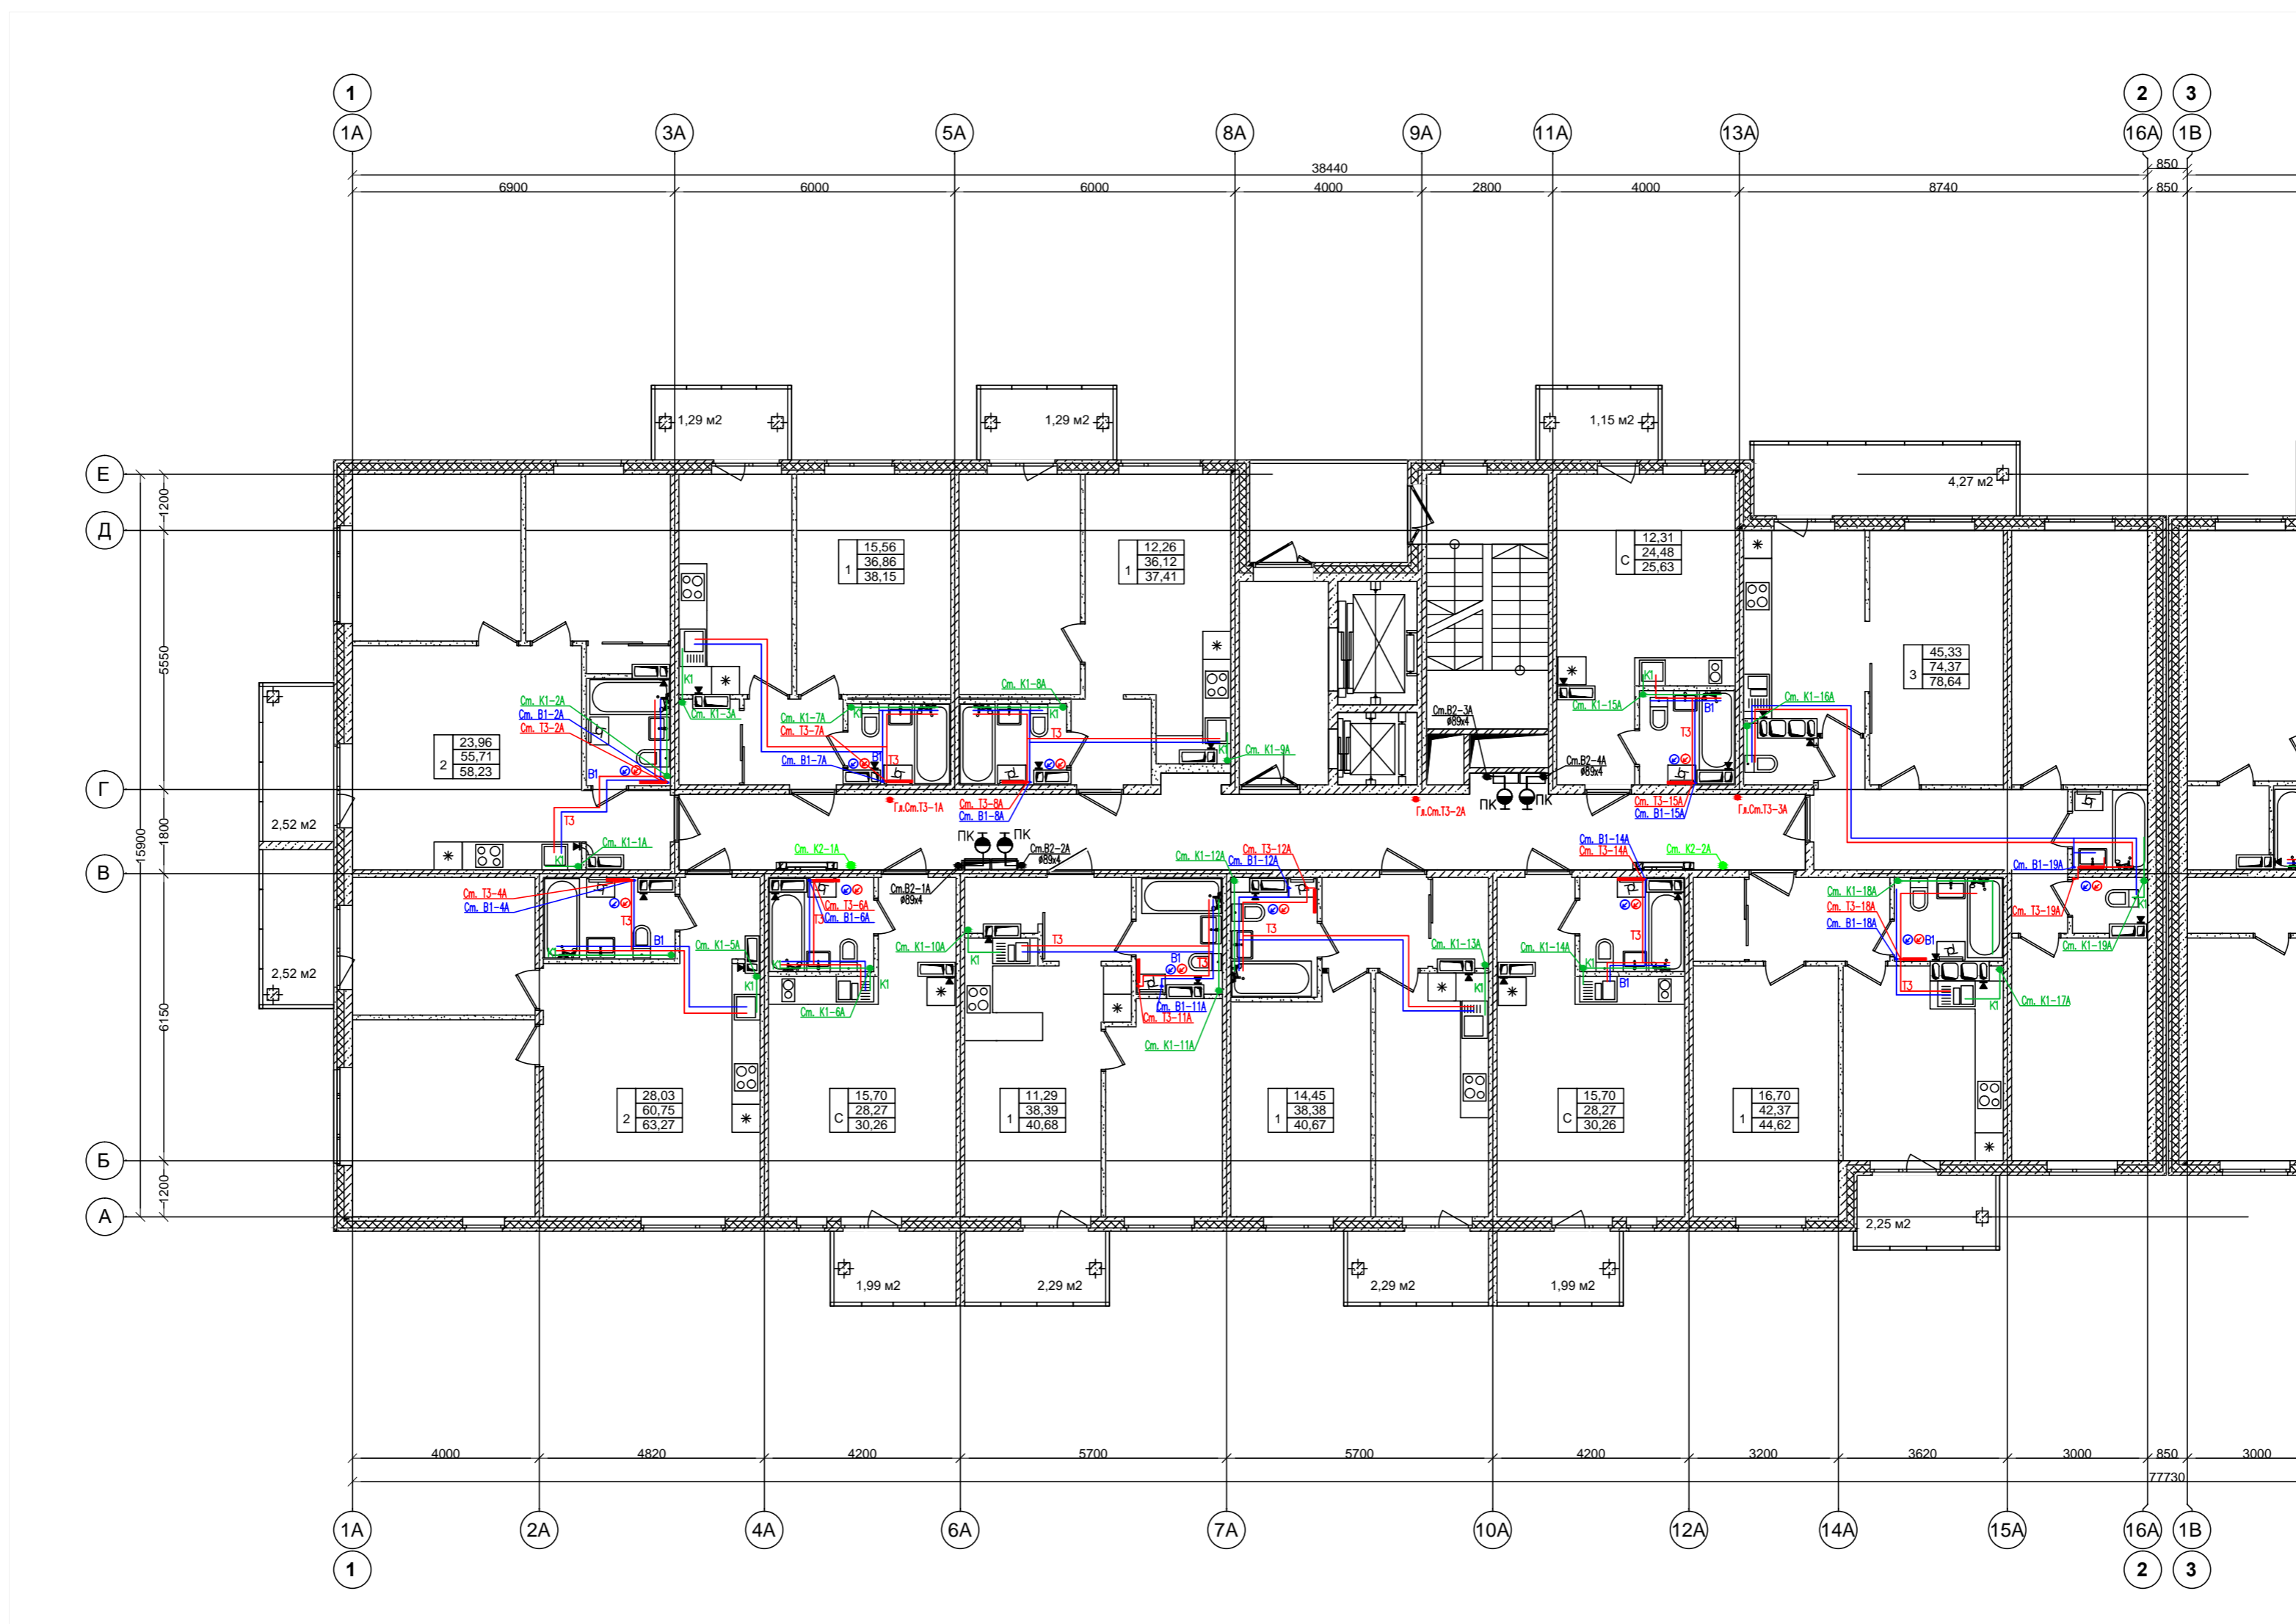

План 2-11 этажа, секция А

A-10-14 - 04 ВК								
Ленинградская обл., Всеволожский район, Колтушское сельское поселение, д. Старая								
1	2	Изм.			03.16	Жилой комплекс по пер. Школьный II очередь строительства Жилые дома поз. 4, 5, 6, 7, 8		
Изм.	Кол.уч.	Лист	№ док.	Подп.	Дата			
Разработал	Михайлова				01.15	Жилой дом №4 План 2-11 этажа Секция А		
Н. контроль	Бучнева				01.15			
						Стадия	Лист	Листов
						Р	10	
						ООО "КСК"		
						Копировал		