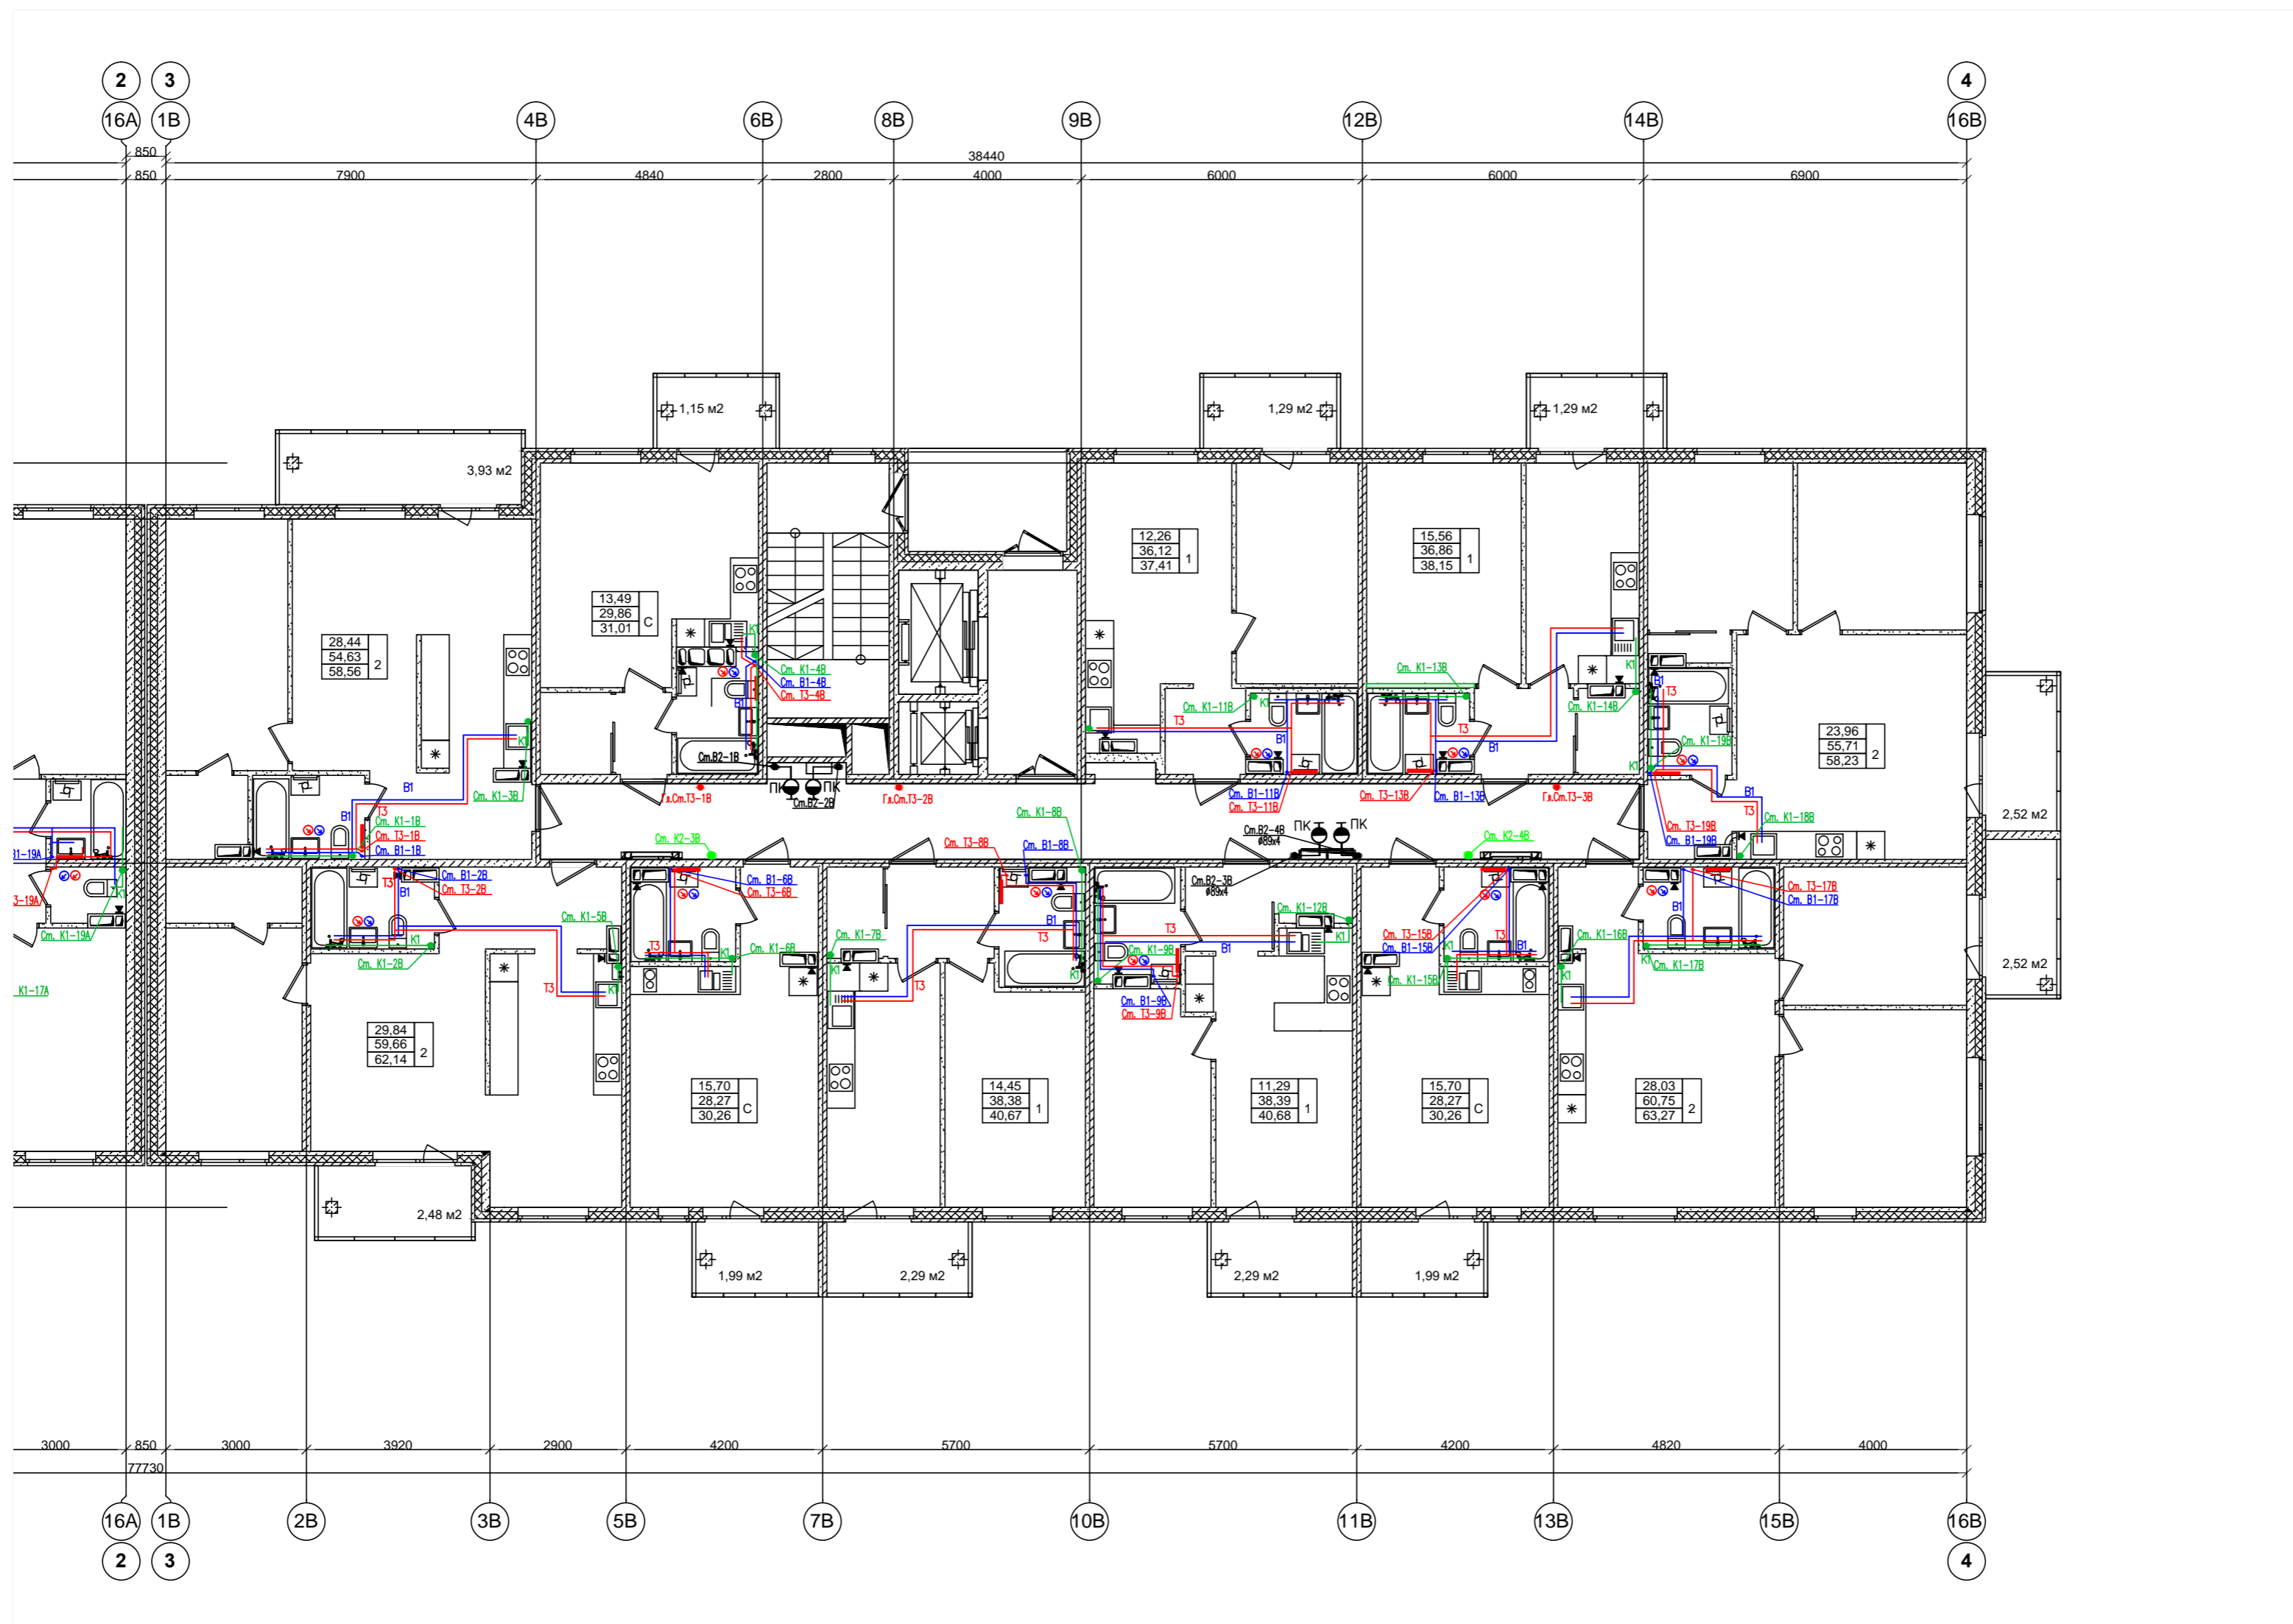

План 2-11 этажа, секция В

Согласовано			
Изм. № подл.	Взам. инв. №	Подп. и дата	

					А-10-14 - 04 ВК		
					Ленинградская обл., Всеволожский район, Колтушское сельское поселение, д. Старая		
1	2	Изм.			03.16		
Изм.	Кол.уч.	Лист	№ док.	Подп.	Дата		
Разработал	Михайлова				01.15	Жилой комплекс по пер. Школьный II очередь строительства Жилые дома поз. 4, 5, 6, 7, 8	
					Стадия	Лист	Листов
					Р	11	
					Жилой дом №4 План 2-11 этажа Секция В		
					ООО "КСК"		
					Копировал		
Н. контроль	Бучнева				01.15		