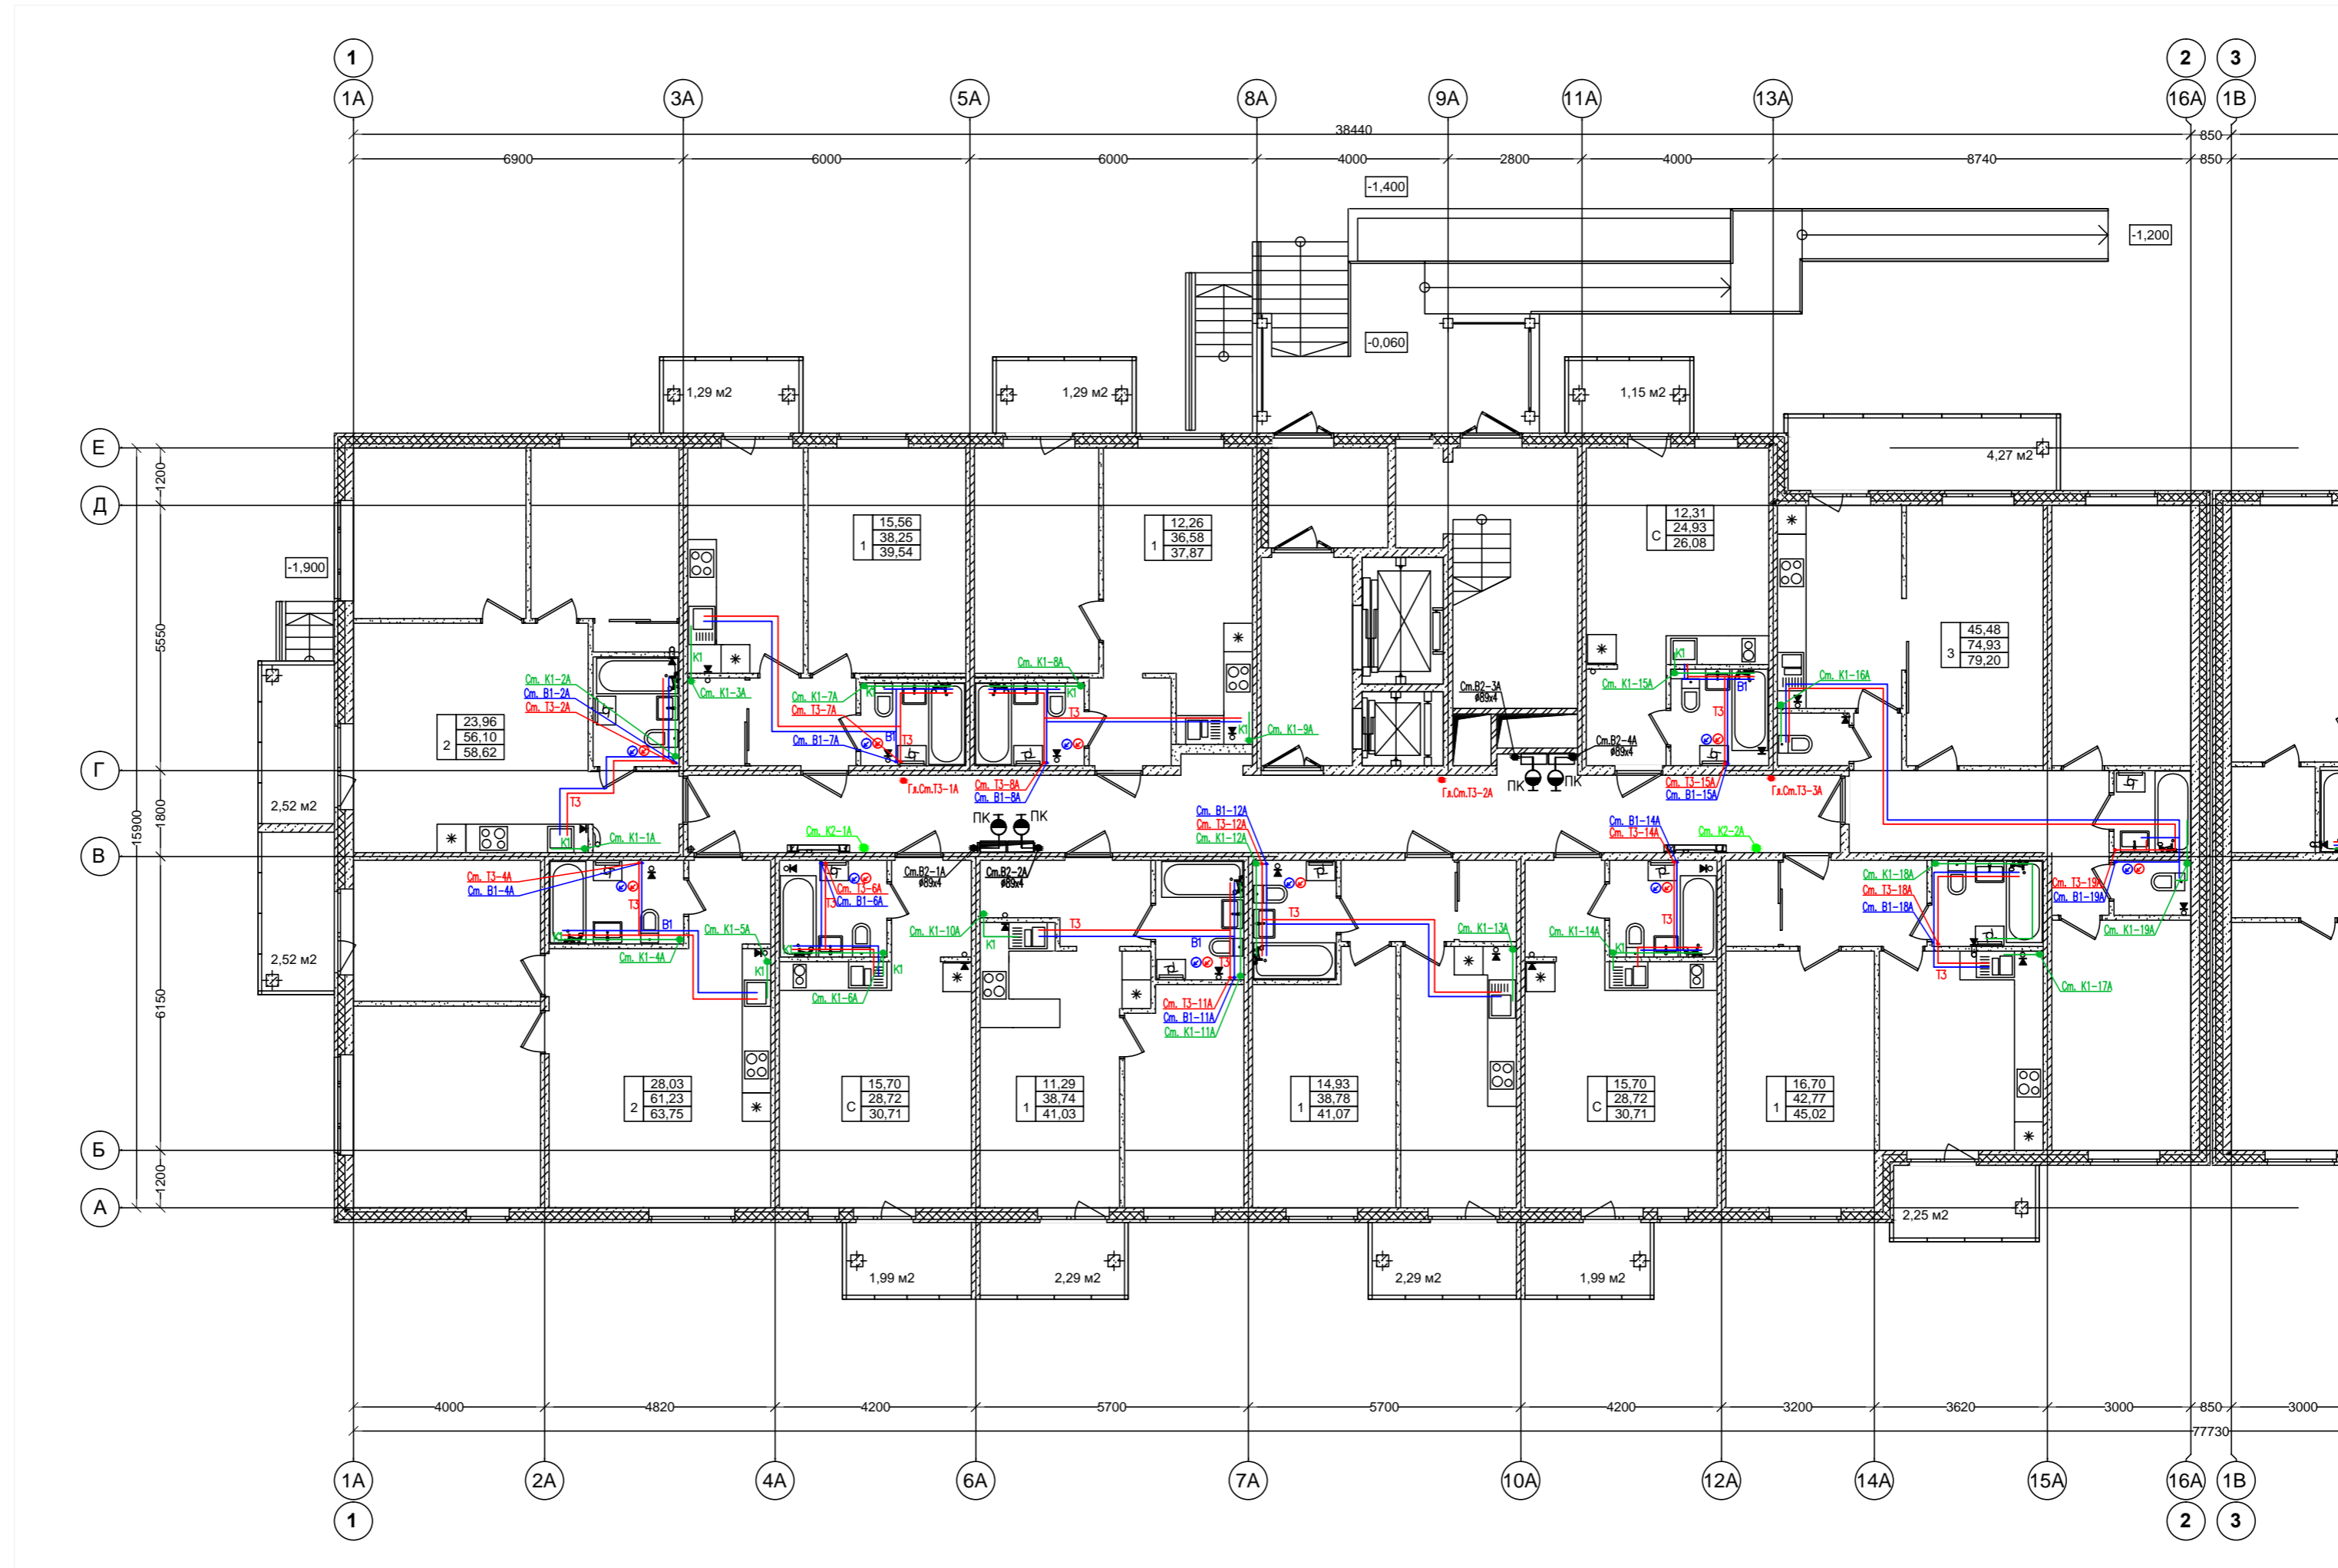

План 1 этажа, секция А

Согласовано			
Изм. № подл.	Изм. № подл.	Изм. № подл.	Изм. № подл.
Подп. и дата	Подп. и дата	Подп. и дата	Подп. и дата
Взам. инв. №	Взам. инв. №	Взам. инв. №	Взам. инв. №

А-10-14 - 05.06 ВК										
Ленинградская обл., Всеволожский район, Колтушское сельское поселение, д. Старая										
1	2	Изм.		03.16						
Изм.	Кол.уч.	Лист	№ док.	Подп.						
Разработал	Михайлова			01.15						
Н. контроль	Бучнева			01.15						
Жилой комплекс по пер. Школьный II очередь строительства Жилые дома поз. 4, 5, 6, 7, 8				<table border="1"> <tr> <th>Стадия</th> <th>Лист</th> <th>Листов</th> </tr> <tr> <td>Р</td> <td>6</td> <td></td> </tr> </table>	Стадия	Лист	Листов	Р	6	
Стадия	Лист	Листов								
Р	6									
Жилые дома №5, №6 План 1 этажа Секция А				ООО "КСК"						