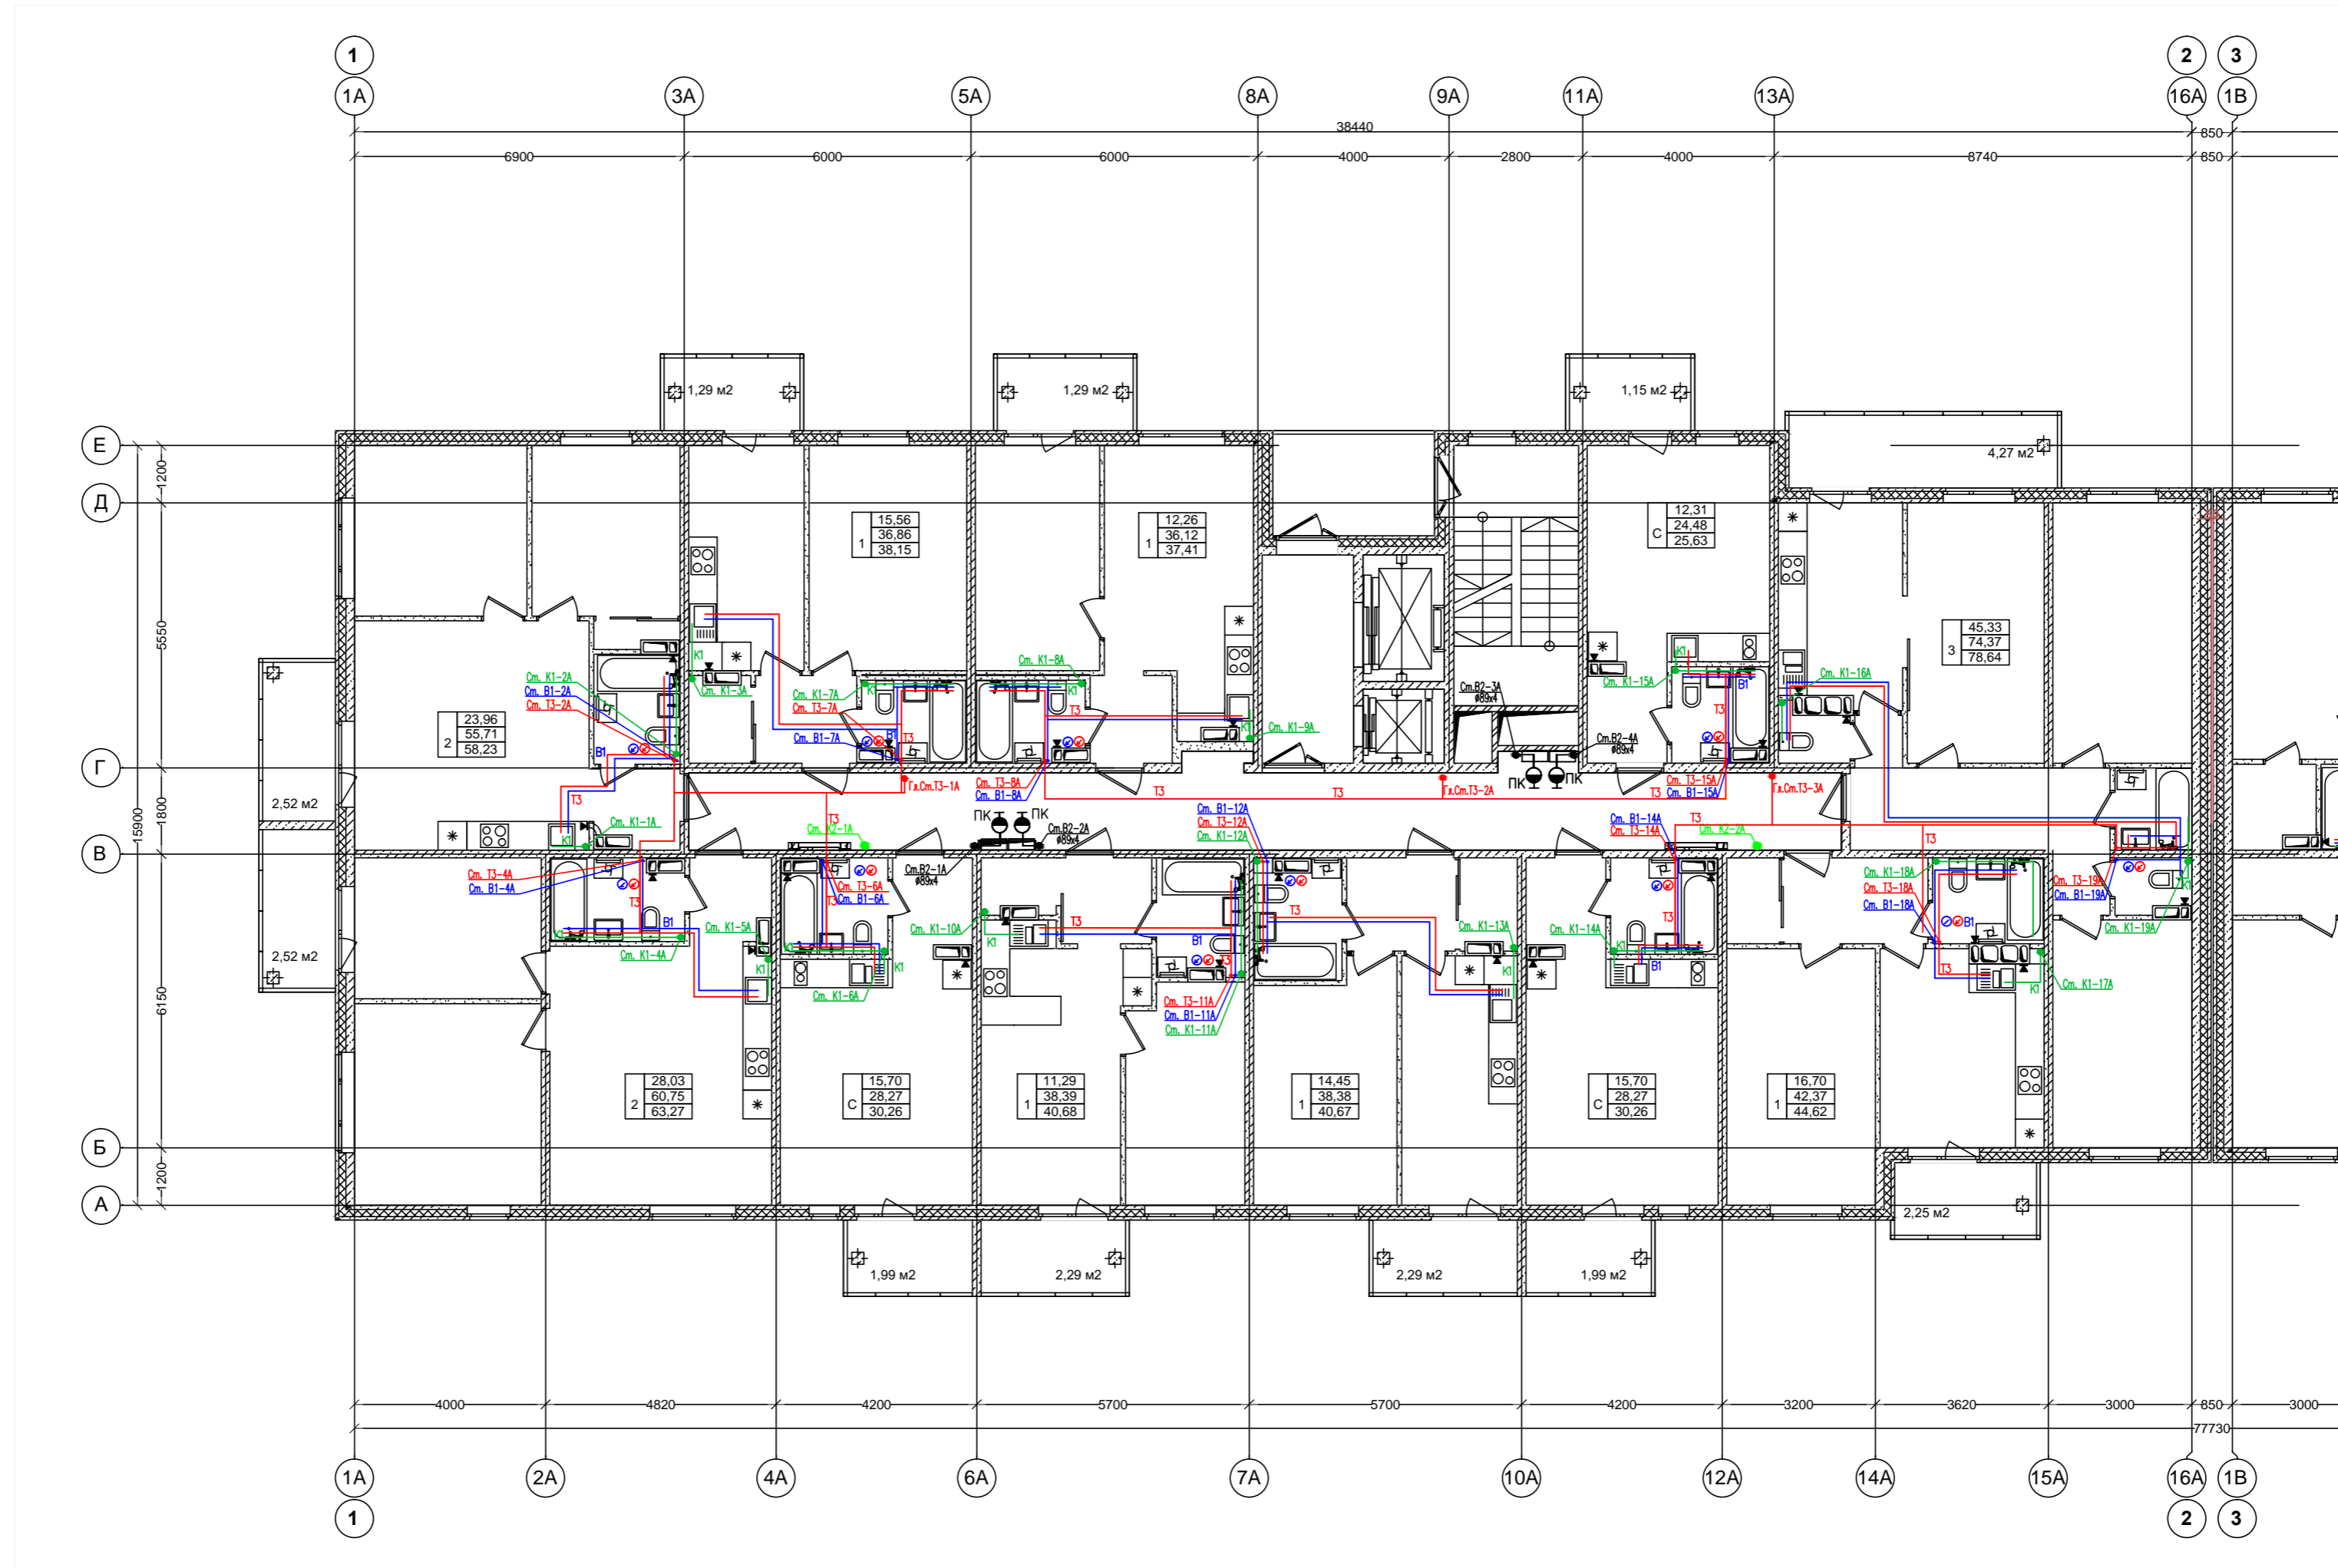

План 12 этажа, секция А

Согласовано			
Изм. № подл.	Изм. № подл.	Изм. № подл.	Изм. № подл.
Подп. и дата	Подп. и дата	Подп. и дата	Подп. и дата
Взам. инв. №	Взам. инв. №	Взам. инв. №	Взам. инв. №

А-10-14 - 05.06 ВК										
Ленинградская обл., Всеволожский район, Колтушское сельское поселение, д. Старая										
1	2	Изм.		03.16						
Изм.	Кол.уч.	Лист	№ док.	Подп.						
Разработал	Михайлова			01.15						
Н. контроль	Бучнева			01.15						
Жилый комплекс по пер. Школьный II очередь строительства Жилые дома поз. 4, 5, 6, 7, 8				<table border="1"> <tr> <th>Стадия</th> <th>Лист</th> <th>Листов</th> </tr> <tr> <td>Р</td> <td>10</td> <td></td> </tr> </table>	Стадия	Лист	Листов	Р	10	
Стадия	Лист	Листов								
Р	10									
Жилые дома №5, №6 План 12 этажа Секция А				ООО "КСК"						
Копировал										